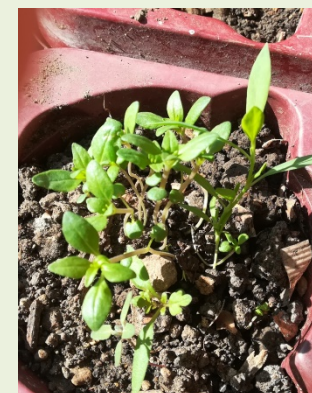

Crédit photo : Le Parc des Oiseaux

Le petit confiné

Mardi 14 avril 2020

Reportage : Anton Millon
Secrétaire : Virginie et Paul

Quel est l'anagramme de GUERISON?

Le premier jour du confinement nous avons mis des graines dans de petits pots (avec notre bonne terre du compost) : voici le résultat un mois après!

Courge

Tomates

Sarriette

Courgettes

Mobilisez vous! Confection de masques : un groupe d'habitants vous propose de participer à la réalisation de masques, vous pouvez les contacter par ex. sur Facebook ou bien via les mairies : « Masques Chautagne, toutes les petites mains sont les bienvenues!