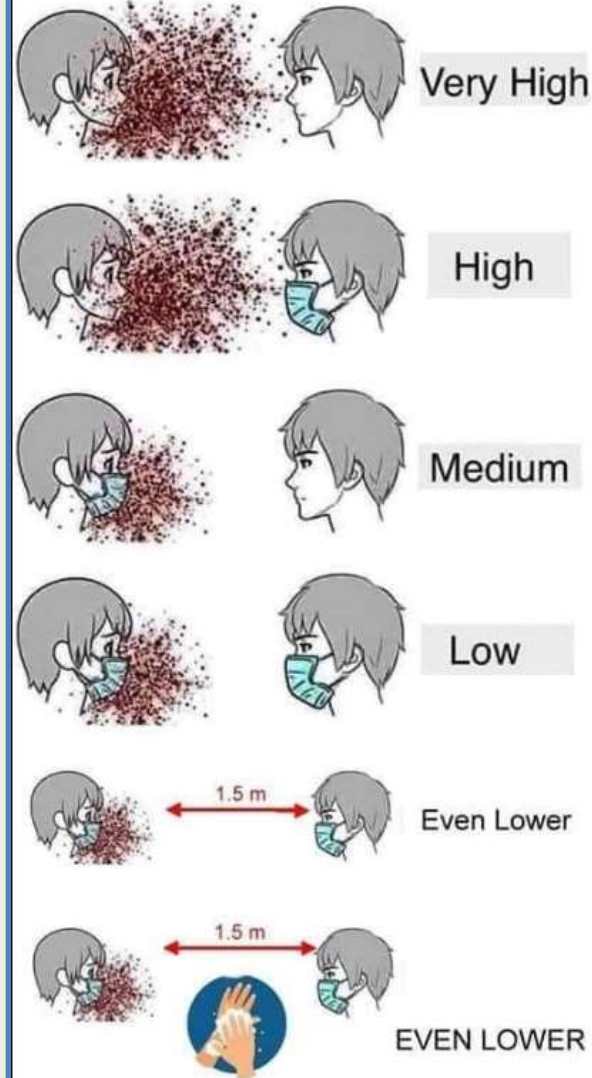

Probability of contagion